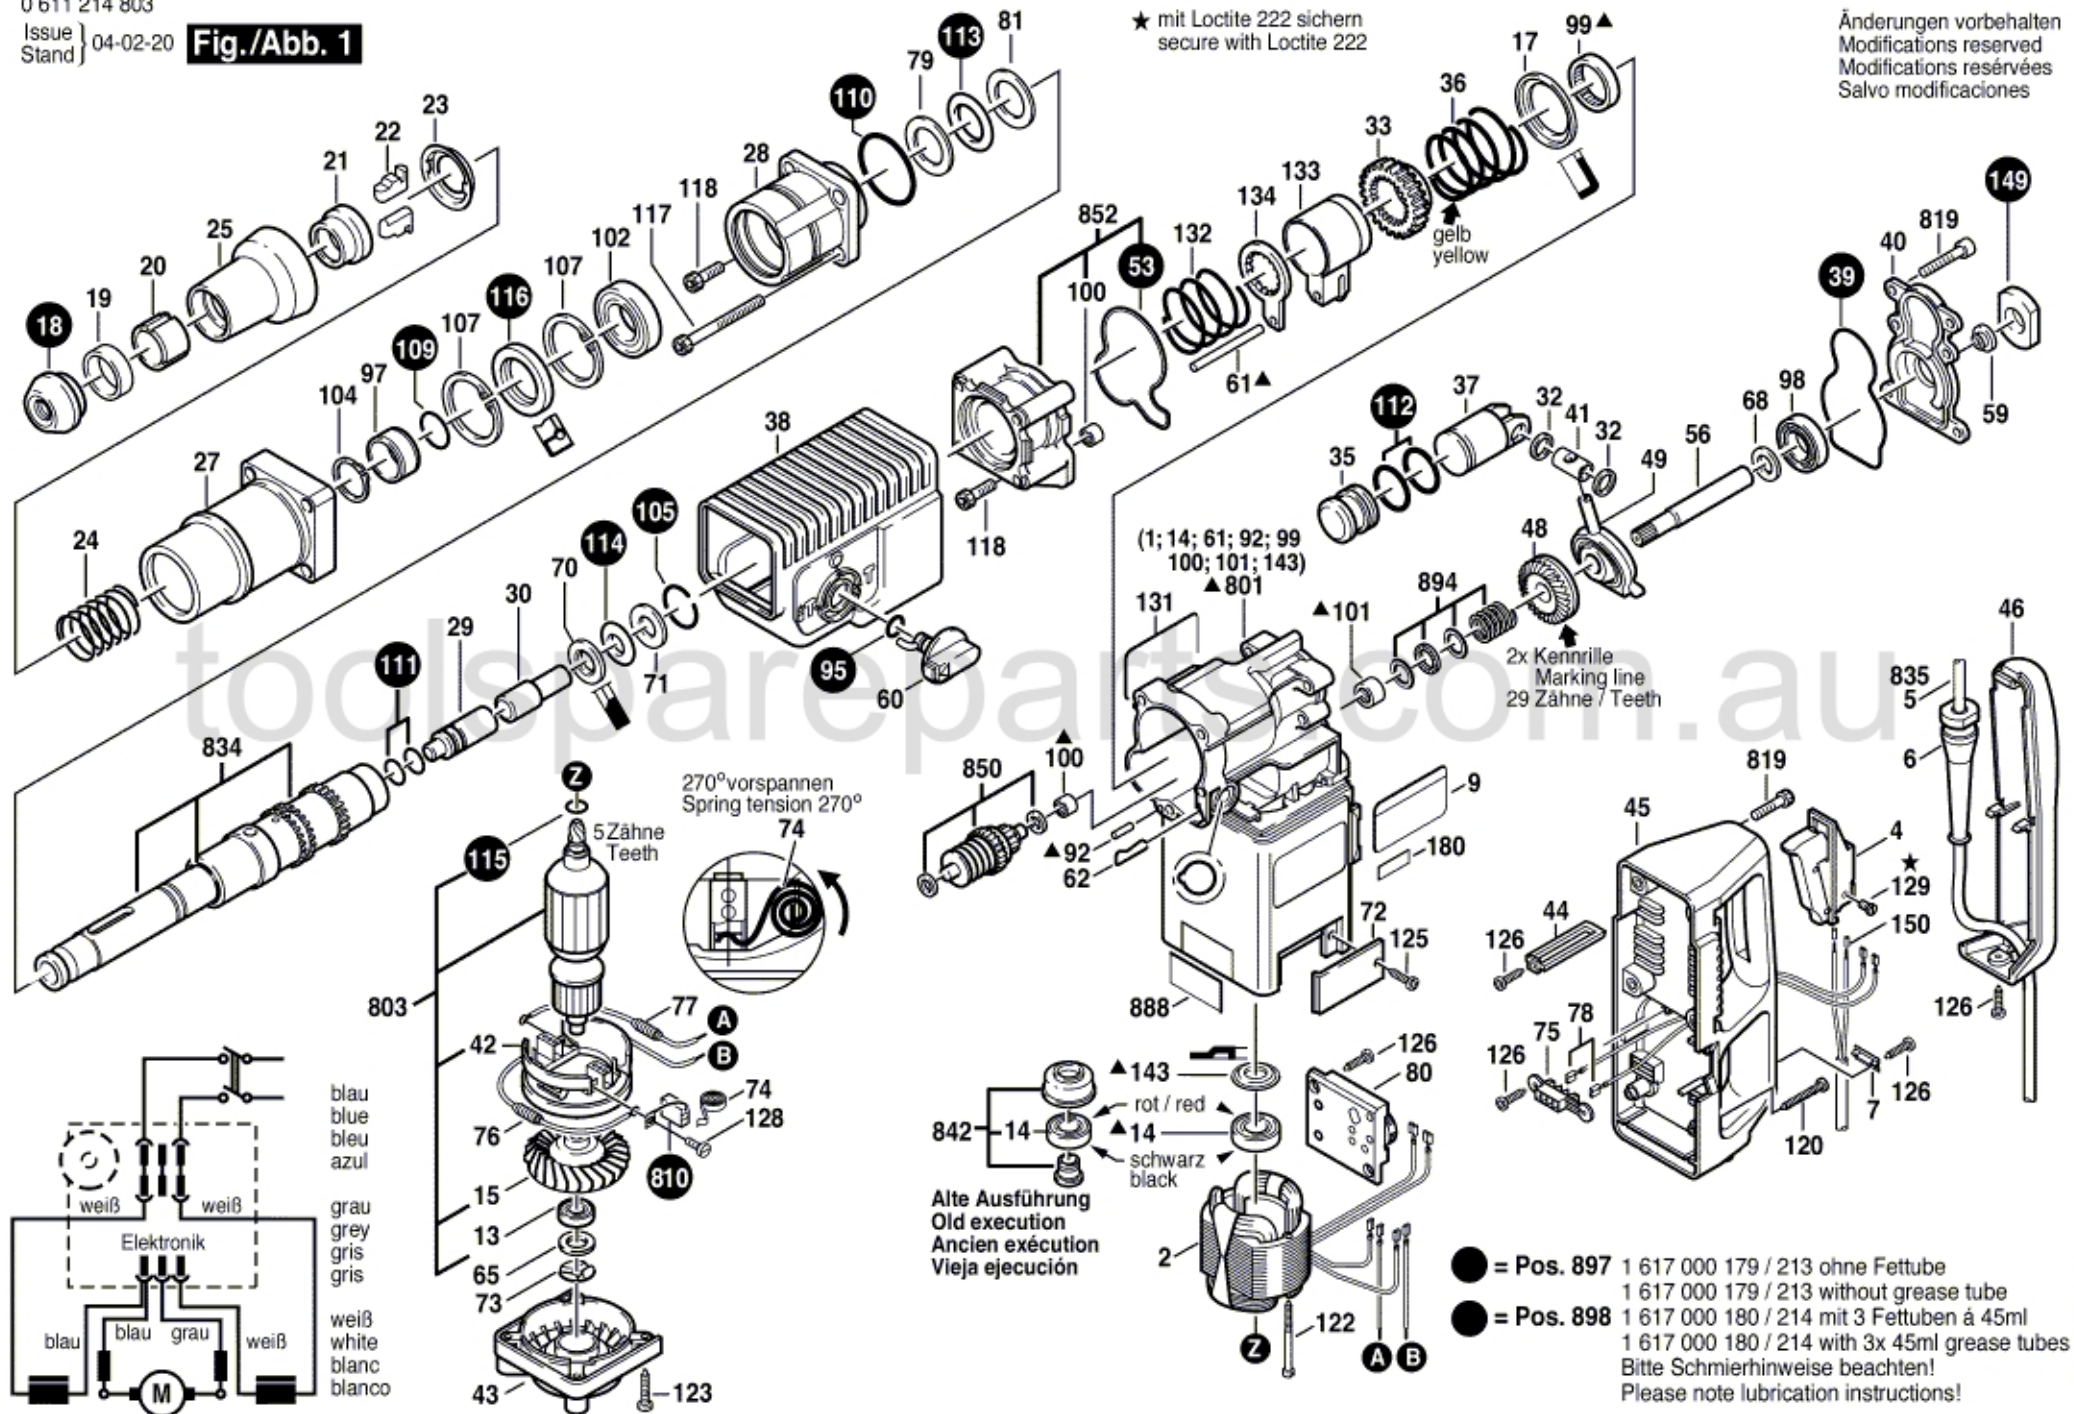

Fig./Abb. 1

★ mit Loctite 222 sichern
secure with Loctite 222

Änderungen vorbehalten
Modifications reserved
Modifications réservées
Salvo modificaciones

Alte Ausführung
Old execution
Ancien exécution
Vieja ejecución

- = Pos. 897 1 617 000 179 / 213 ohne Fettube
1 617 000 179 / 213 without grease tube
 - = Pos. 898 1 617 000 180 / 214 mit 3 Fettuben à 45ml
1 617 000 180 / 214 with 3x 45ml grease tubes
- Bitte Schmierhinweise beachten!
Please note lubrication instructions!