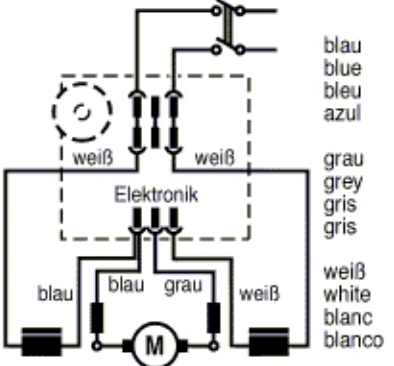

Fig./Abb. 1

★ mit Loctite 222 sichern
secure with Loctite 222

Änderungen vorbehalten
Modifications reserved
Modifications réservées
Salvo modificaciones

Alte Ausführung
Old execution
Ancien exécution
Vieja ejecución

- = Pos. 897 1 617 000 179 / 213 ohne Fettube
1 617 000 179 / 213 without grease tube
 - = Pos. 898 1 617 000 180 / 214 mit 3 Fettuben à 45ml
1 617 000 180 / 214 with 3x 45ml grease tubes
- Bitte Schmierhinweise beachten!
Please note lubrication instructions!